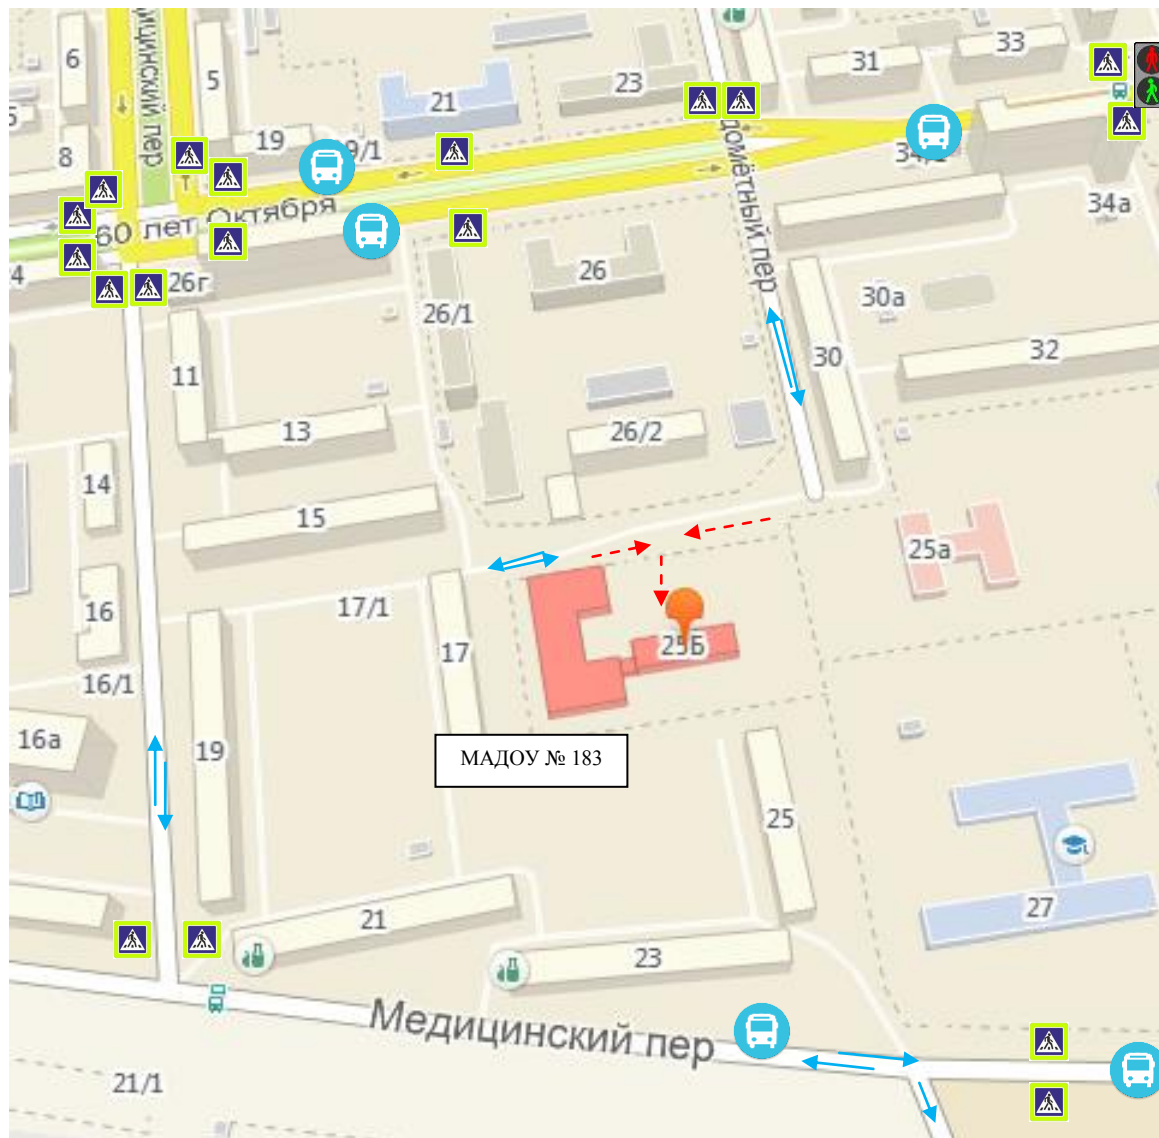

103 — Скорая медицинская помощь; 261-85-17; 261-36-55 - Скорая медицинская помощь Свердловского района

112 — ГИБДД

Содержание

I. План-схемы ОУ.

- 1) район расположения ОУ, пути движения транспортных средств и детей;
- 2) организация дорожного движения в непосредственной близости от образовательного учреждения с размещением соответствующих технических средств, маршруты движения детей и расположение парковочных мест;
- 3) маршруты движения организованных групп детей от ОУ к стадиону, парку или к спортивно-оздоровительному комплексу;
- 4) пути движения транспортных средств к местам разгрузки/погрузки и рекомендуемых безопасных путей передвижения детей по территории образовательного учреждения.

I. План-схемы МАДОУ № 183
1. План-схема района расположения МАДОУ № 183, пути движения транспортных средств и детей

жилые дома

сеть автомобильных дорог

пути движения транспортных средств

пути движения детей в/из образовательного учреждения